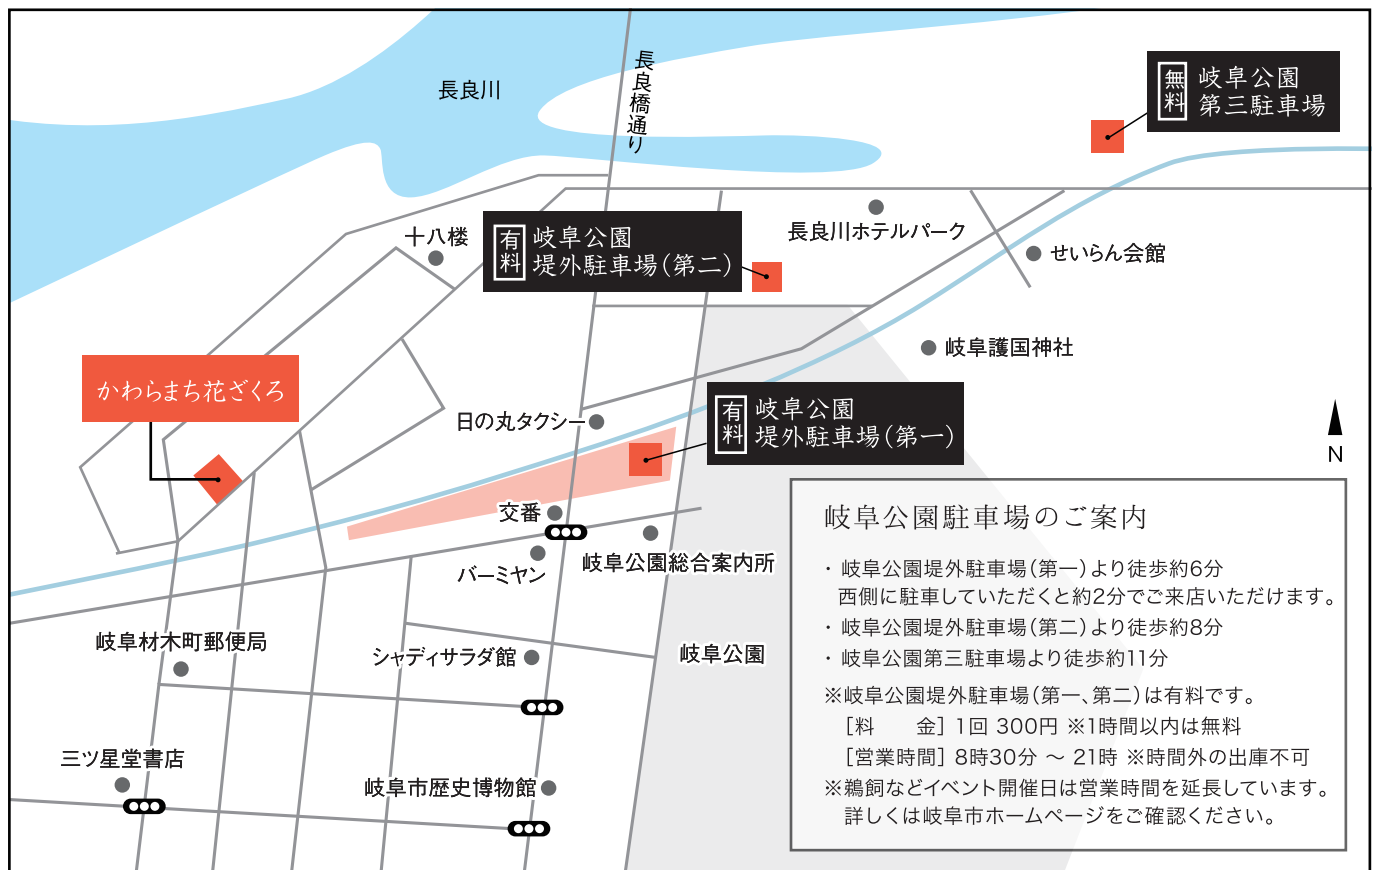

当店のお客様駐車場が満車の場合は、岐阜公園の駐車場をご利用ください。

※路上駐車および、近隣店舗駐車場への無断駐車はなさないようお願いいたします。

※駐車場内での事故や盗難等についての責任は一切負いかねますので、予めご了承ください。

岐阜公園駐車場のご案内

- ・岐阜公園堤外駐車場(第一)より徒歩約6分西側に駐車していただくと約2分でご来店いただけます。
- ・岐阜公園堤外駐車場(第二)より徒歩約8分
- ・岐阜公園第三駐車場より徒歩約11分

※岐阜公園堤外駐車場(第一、第二)は有料です。

[料金] 1回 300円 ※1時間以内は無料

[営業時間] 8時30分 ~ 21時 ※時間外の出庫不可

※鶺鴒などイベント開催日は営業時間を延長しています。

詳しくは岐阜市ホームページをご確認ください。